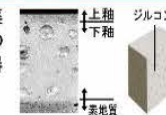

カラーバリエーション

リモコンデザイン

キレイ機能

パワーストリーム洗浄

強力な水流が便器鉢内のすみずみま 便器のフチを丸ごとなくし、サッとで回り、少ない水でもしっかり汚れ ひと拭き、お掃除ラクラクです。を洗い流します。

フチレス形状

ハイパーセラミック

表面にキズがつきにくく、ISOに準拠した抗菌(銀イオン)パワーで細菌の繁殖も抑えられる、汚れに強い便器素材です。

水になじみやすい親水性

ハイパーセラミックは「水になじみやすい」親水性。便器洗浄やお掃除するたびに汚物を押し流します。

抗菌仕様

しっかり汚れを洗い流した上で、銀イオンのパワーで、黒ズミの原因となる細菌の繁殖をしっかり抑制。汚れや水アカ、においを低減します。

キズ汚れにつよい。

高硬度のジルコンを釉薬の表面まで含んでいるので、キズがつきにくく、陶器の美しさを長く保てます。

コンパクトなフォルム

コンパクト設計の奥行760mmなので、空間をより広々でき、ゆとりを生み出します。

スッキリノズルシャッター

使わないときはノズルを収納し、男子小用時などの汚れを防ぎます。シャッターは着脱できるので、お手入れラクラク。

女性専用「レディスノズル」

INAXはノズルが2本。おしり洗浄用ノズルとは別に、女性にやさしいビデ洗浄用ノズルを搭載しました。

しっかりエコ

地球環境に配慮した、強力洗浄の超節水トイレ。

一般家庭内でトイレは使用水量が多く、全体の21%も使用しています。この貴重な水を大切に使うことを考え、強い洗浄力そのままに従来品より大幅に洗浄水量を減らしました。「超節水ECO5トイレ」なら、大13L便器と比べ約**69%**大8L便器と比べ約**49%**節水できます。