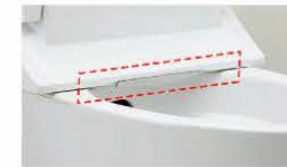

お掃除しやすいフォルム

タンク上手洗はシームレスで拭き掃除しやすいデザイン。

キレイ便座

便座のつぎ目をなくし、便座裏は防汚素材だから、汚れもサッとひと拭き。

スッキリノズルシャッター

使わないときはノズルを収納し、男子小用時などの汚れを防ぎます。シャッターは着脱できるので、お手入れラクラク。

女性専用「レディスノズル」

INAXはノズルが2本。おしり洗浄用ノズルとは別に、女性にやさしいビデ洗浄用ノズルを搭載しました。

ノズル先端着脱

ノズルの先端を取り外してカンタン交換可能です。

◆ご注意とお願い
 ・写真は印刷のため、実際の色と異なる場合がございます。現物またはサンプルなどにてご確認ください。
 ・商品によっては、予告なく改良、仕様変更などを行う場合がありますので、ご了承ください。
 ・主要部材、アイテムのみの掲載につき、ご提案プランの詳細は見積書や図面にてご確認ください。
 ・掲載内容及び写真・図版の無断掲載はかたくお断りします。(許可なく転載・流用した場合、損害賠償が発生します。)