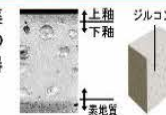

表面にキズがつきにくく、ISOに準拠した抗菌(銀イオン)パワーで細菌の繁殖も抑えられる、汚れに強い便器素材です。

水になじみやすい親水性

ハイパーセラミックは「水になじみやすい」親水性。便器洗浄やお掃除するたびに汚物を押し流します。

抗菌仕様

しっかり汚れを洗い流した上で、銀イオンのパワーで、黒ズミの原因となる細菌の繁殖をしっかり抑制。汚れや水アカ、においを低減します。

キズ汚れにつよい

高硬度のジルコンを釉薬の表面まで含んでいるので、キズがつきにくく、陶器の美しさを長く保てます。